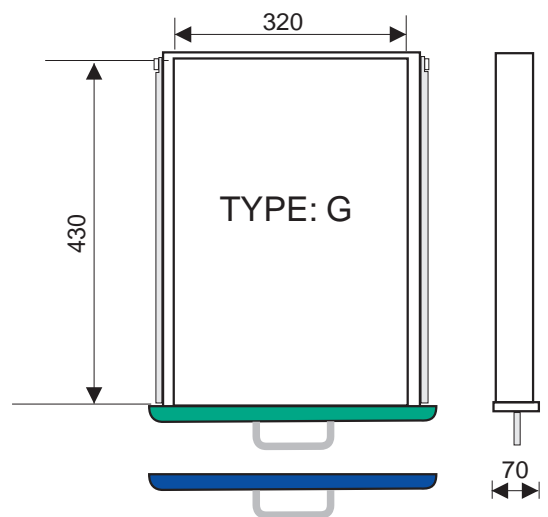

Model: 5G+1H

MODEL C2

*Ny model*

SWISSLAB ARBEJDSBORD

DKK 22.500,00  
excl. moms

Priser gældende pr. 10.12.2006

**MODEL C2**

*Ny model*