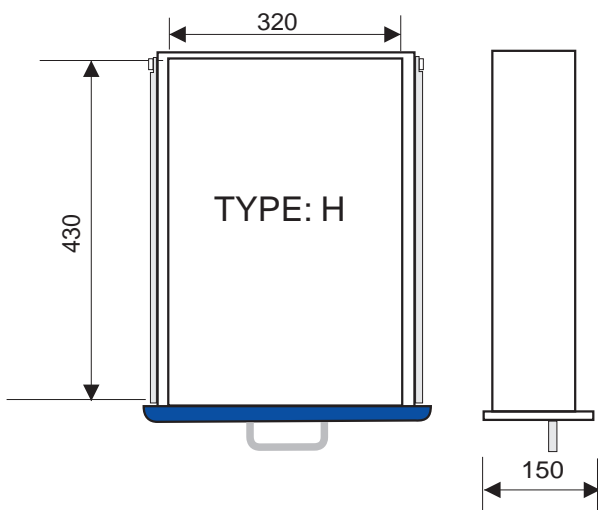

Model: 5G+1H

MODEL C2

*Ny model*

SWISSLAB ARBEJDSBORD

DKK 22.500,00  
excl. moms

Priser gældende pr. 10.12.2006

**MODEL C2**

*Ny model*