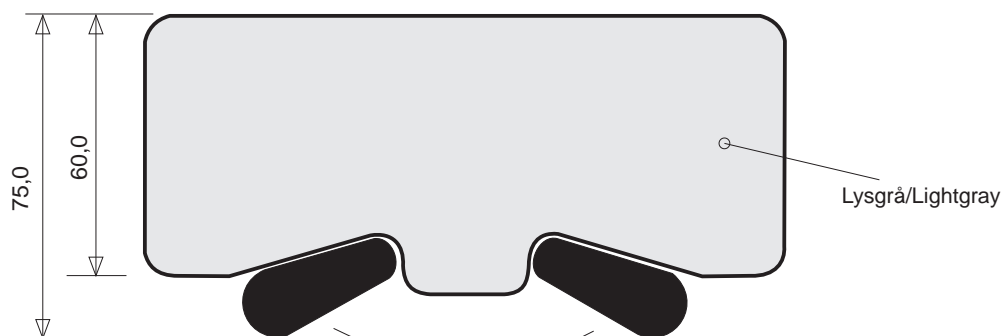

MODEL C2

Ny model

SWISSLAB ARBEJDSBORD

Justerbar armstøtter
i ægte læder.

DKK 22.500,00
excl. moms

Priser gældende pr. 10.12.2006