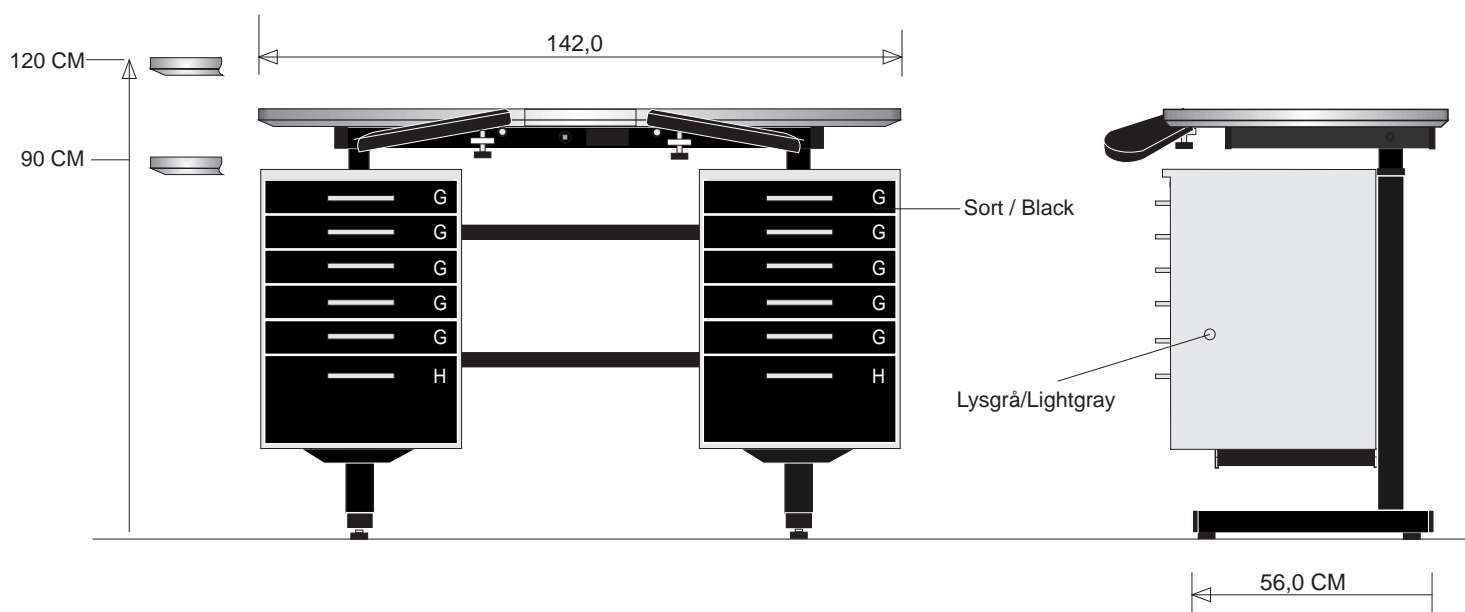

MODEL C2

Ny model

SWISSLAB ARBEJDSBORD

Justerbar armstøtter
i ægte læder.

DKK 22.500,00
excl. moms

Priser gældende pr. 10.12.2006